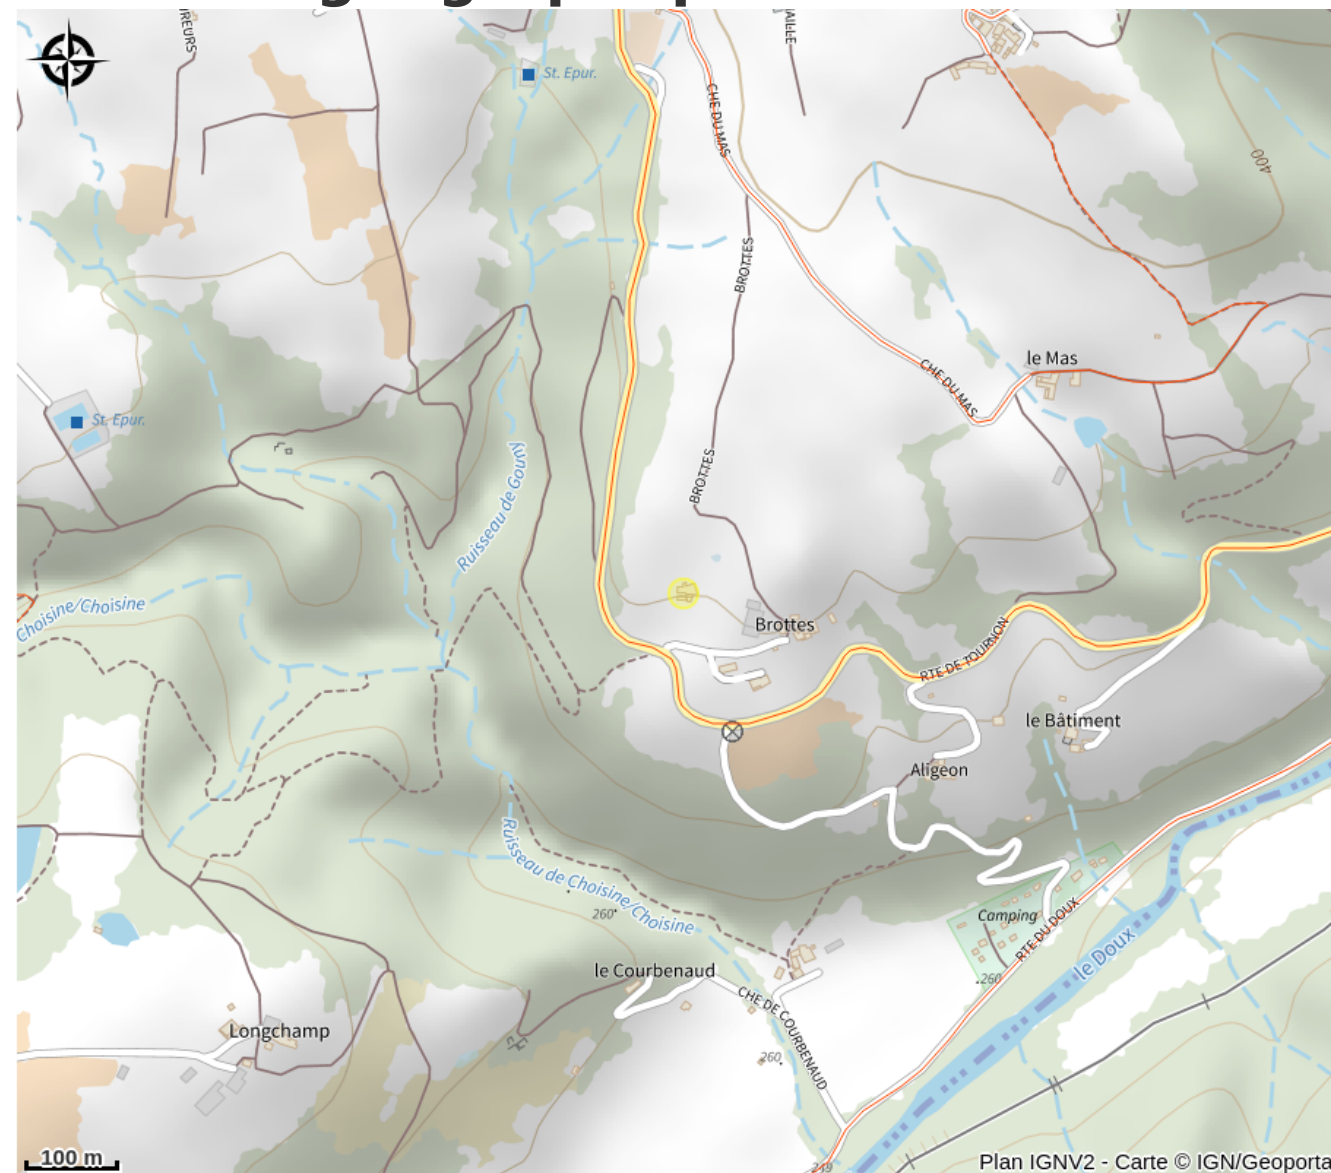

Description gîte 2 pour 6 personnes :

- Grand salon avec cuisine ouverte
- 1 grande chambre avec un lit 160 et un lit superposé en 90
- 1 confortable canapé convertible en 140 dans le salon
- Salle d'eau avec douche à l'italienne et WC
- Four micro-onde, plaque induction, four, réfrigérateur, lave-vaisselle, téléviseur, cafetière traditionnelle, bouilloire...
- Jardin, table et chaises, chaises longues, barbecue à bois + petit barbecue électrique

Les 2 Gîtes sont équipés d'un parking pour votre véhicule.

Table de ping-pong avec raquettes + baby foot

Lit bébé et chaise haute (gratuits) sur demande

-Frais de ménage 40 €/ gîtes ou 80 € si vous prenez les 2 gites

-Un acompte de 30 % du montant total vous sera demandé fin de confirmer la réservation. Cet acompte sera restitué en cas d'annulation 15 jours avant le début du séjour. Passé ce délai, l'acompte ne sera pas restitué.

-Un chèque de caution de 800 € vous sera demandé à l'arrivée

Gîtes enregistrés auprès de la mairie de Colombier le Vieux (07410)

Situation géographique