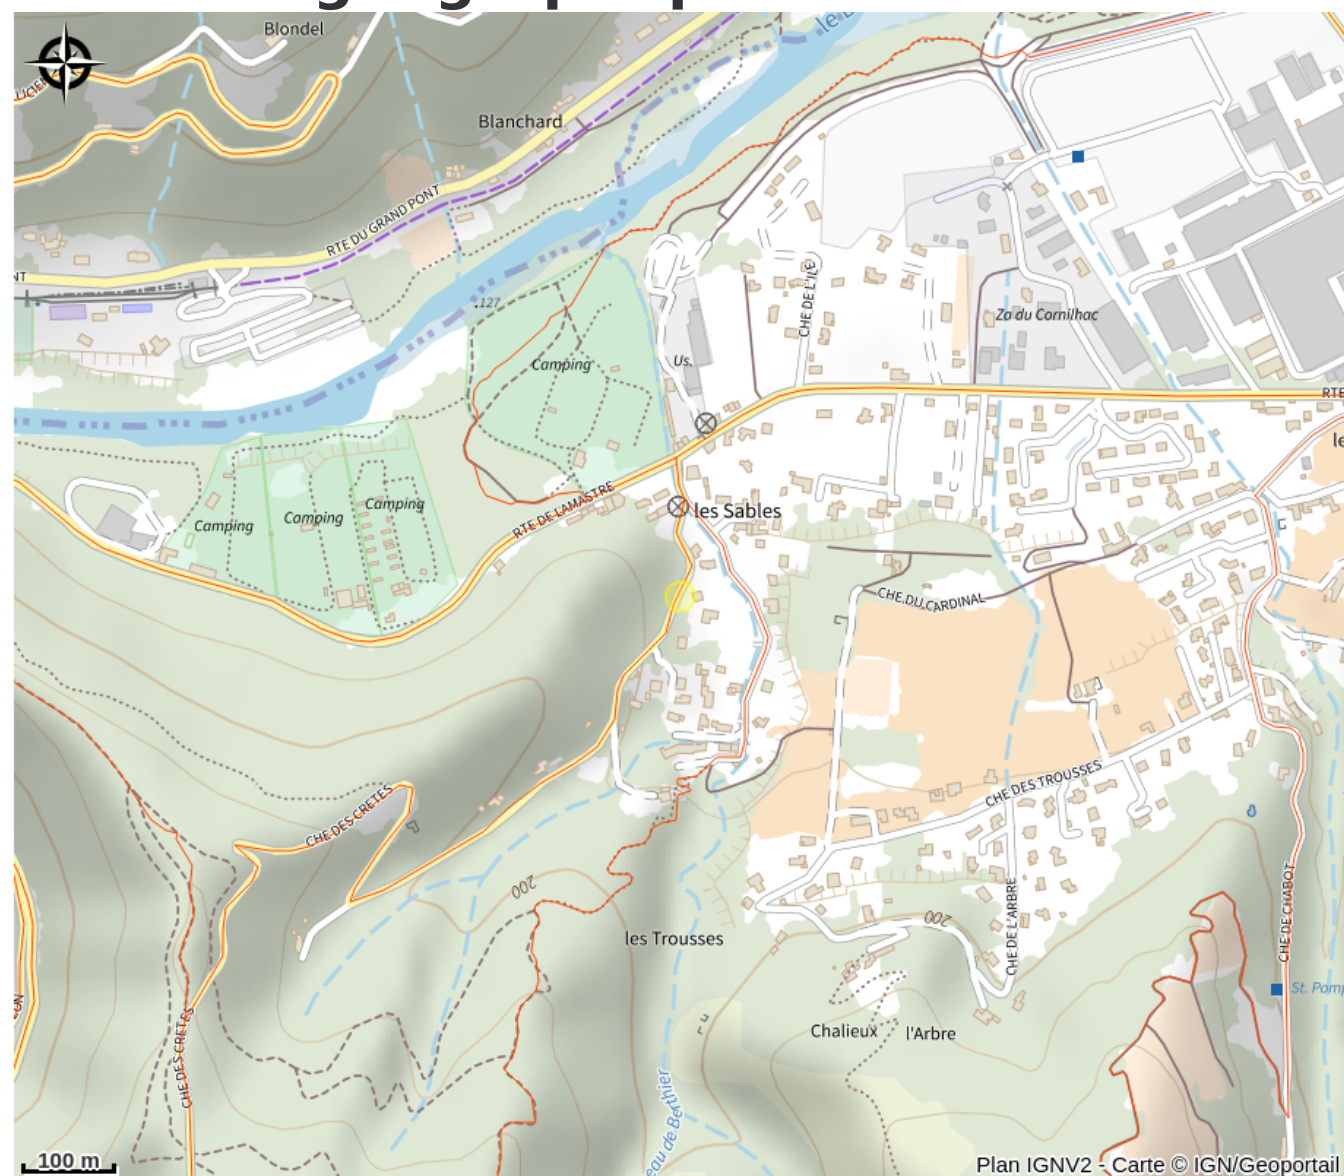

Situation géographique

Toutes les infos pratiques

Informations pratiques

Fiche mise à jour par Ardèche Hermitage Tourisme le 06/12/2024

Contact

Chemin de Martinot
07300 Tournon-sur-Rhône
Tél. 06 24 33 81 86
noyerries.michel@neuf.fr