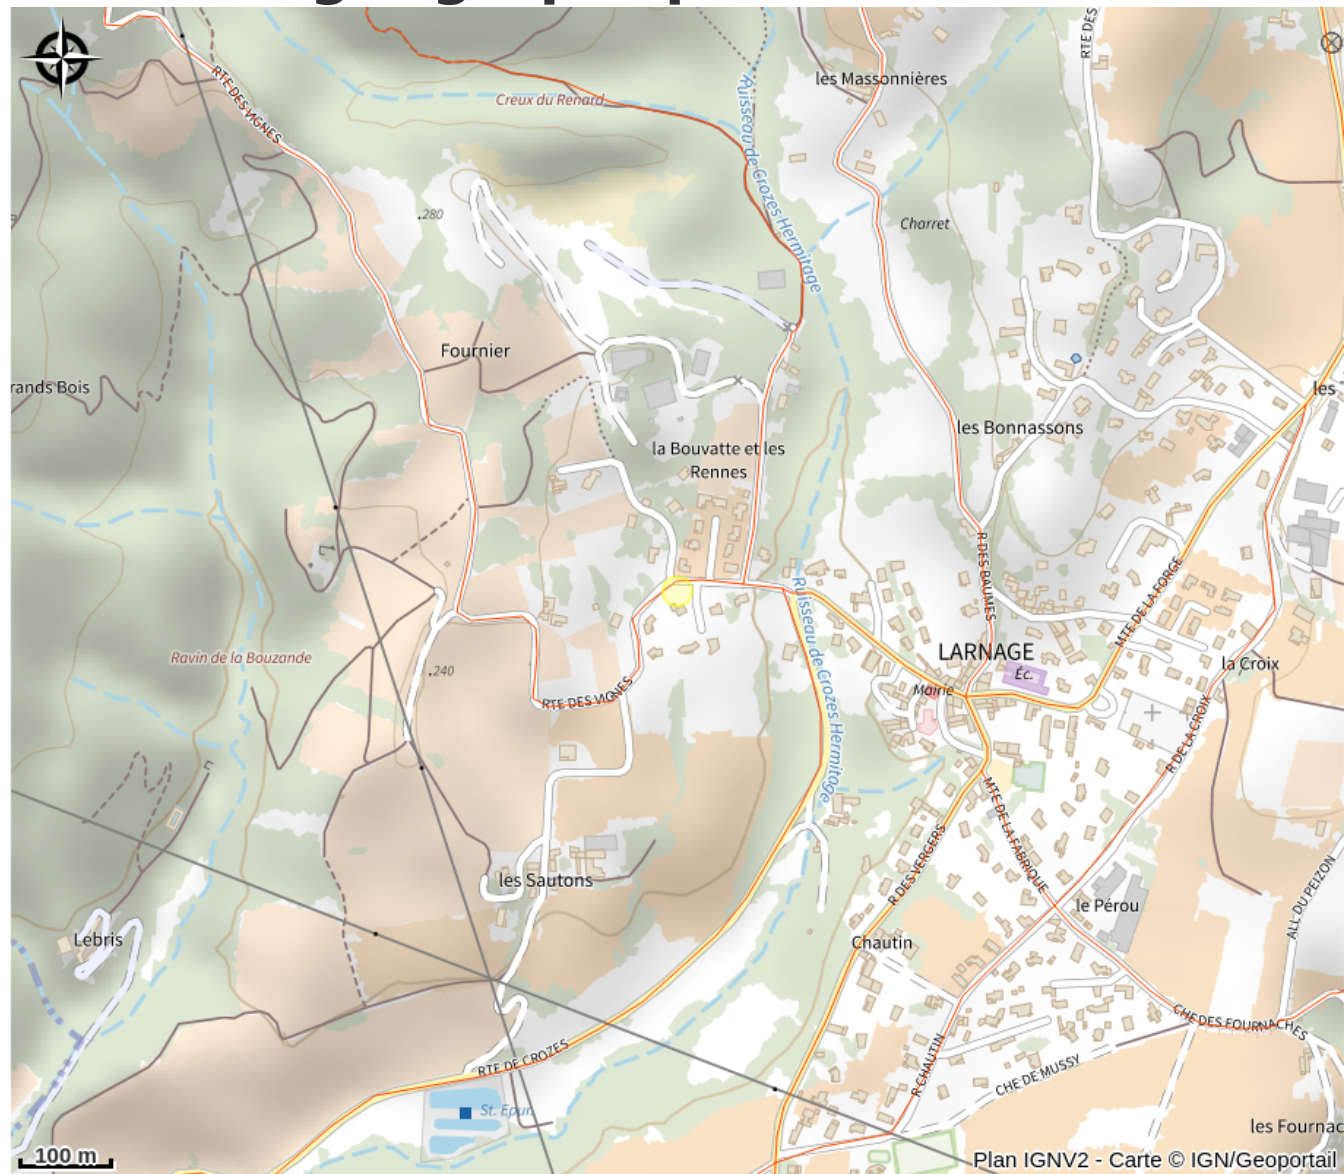

Situation géographique

Toutes les infos pratiques

Informations pratiques

Ouverture:

Du 15/03 au 31/10, tous les samedis de 10h à 12h.

Fiche mise à jour par Ardèche Hermitage Tourisme le 14/01/2025

Contact

2400 route des vignes