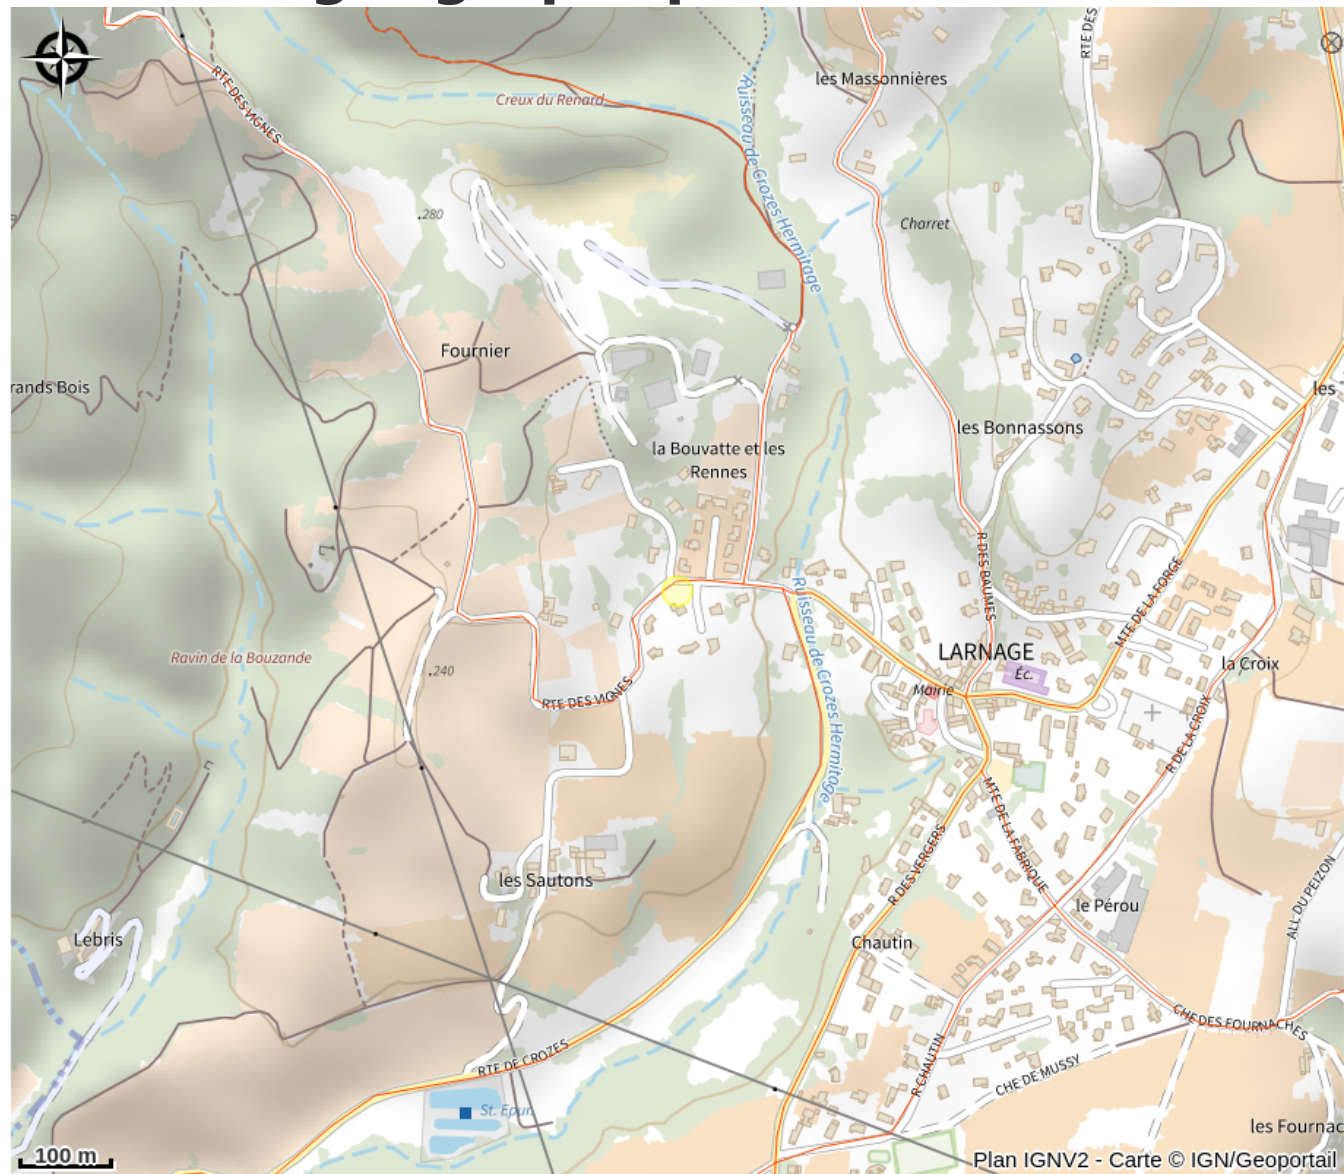

Situation géographique

Toutes les infos pratiques

Informations pratiques

Ouverture:

Du 15/03 au 31/10, tous les samedis de 10h à 12h.

Fiche mise à jour par Ardèche Hermitage Tourisme le 05/02/2025

Contact

2400 route des vignes