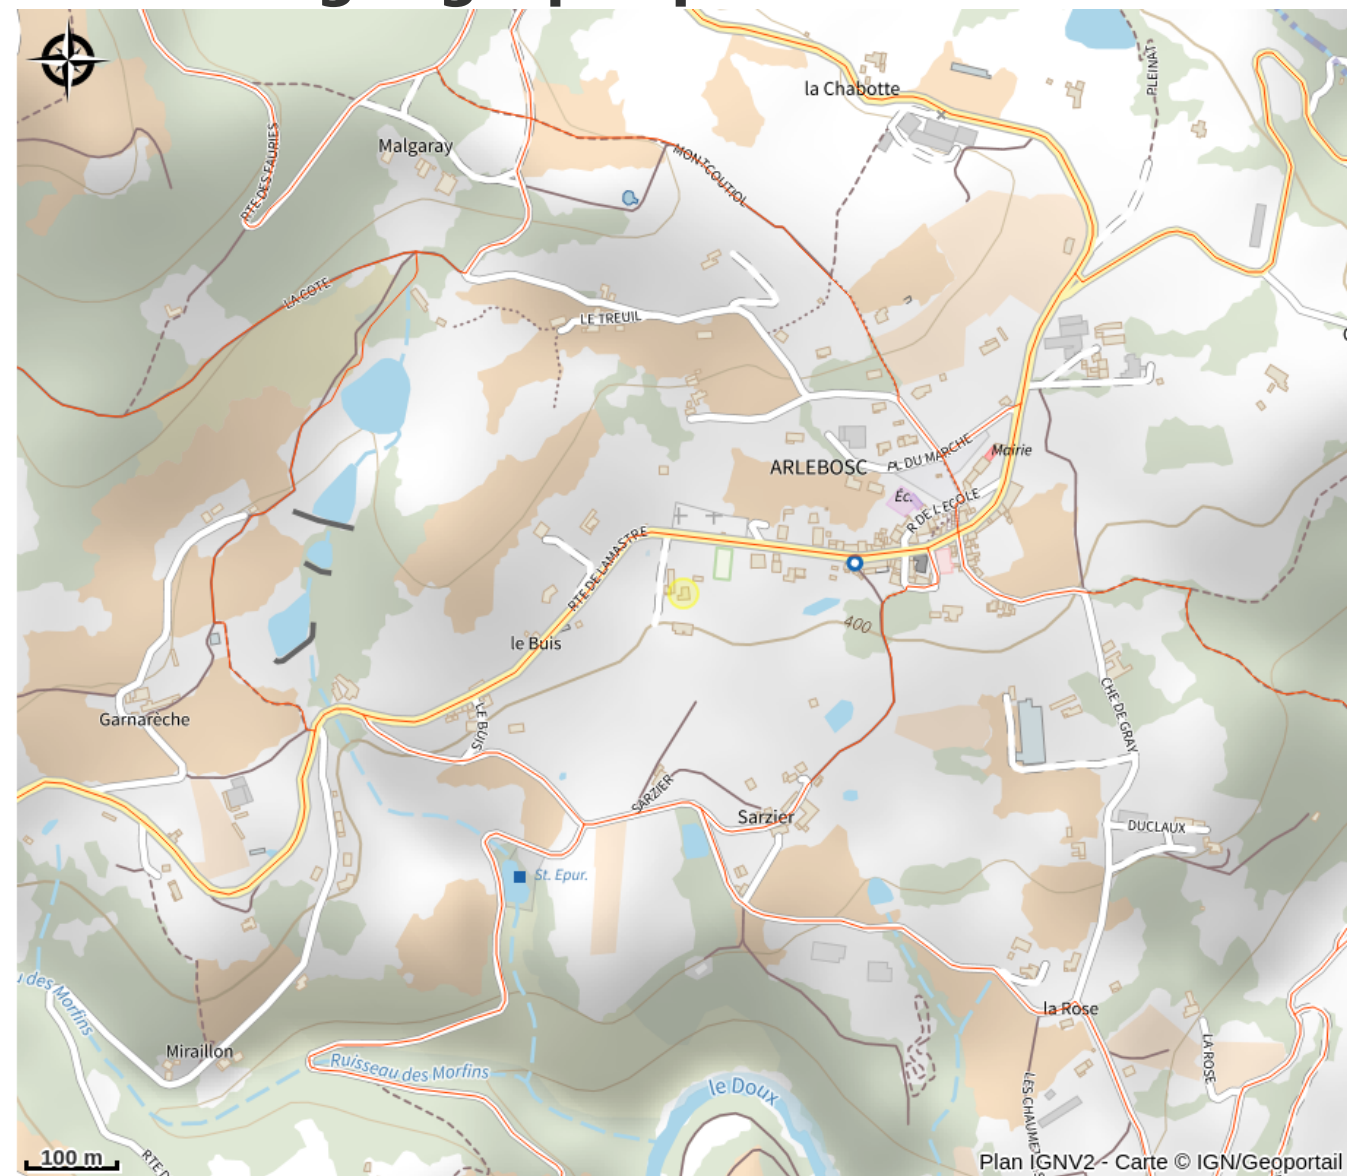

Description

Le cachet de cette maison vous charmera. Elle vous accueille dans un bel écrin de verdure à Arlebosc . Vous pourrez vous reposer à l'ombre du tilleul sur la grande terrasse au milieu de la campagne verdoyante.

Situation géographique

Informations pratiques

Ouverture:

Du 26/04 au 18/10/2025.

Réservation pour la semaine uniquement du samedi au samedi.

Tarifs:

Du 26/04 au 24/05/2025

Semaine : 455 €.