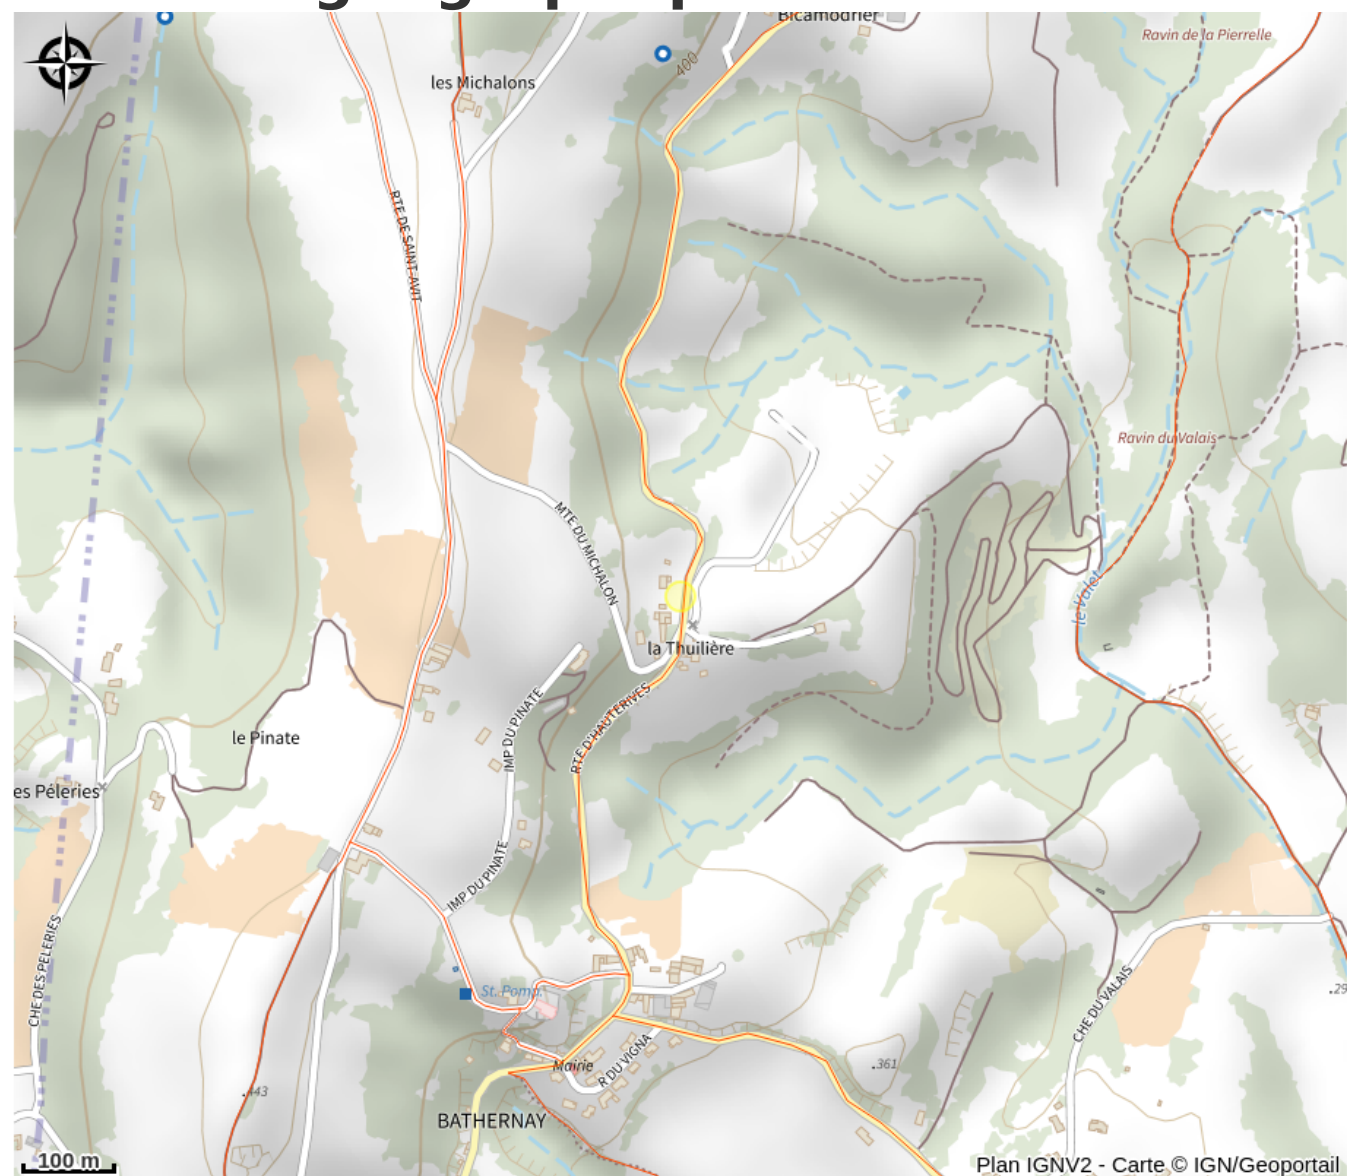

Situation géographique

Toutes les infos pratiques

Informations pratiques

Fiche mise à jour par Ardèche Hermitage Tourisme le 05/02/2025

Contact

26260 Bathernay
Tél. 06 08 48 63 98
ljulien@laquet.fr

Bulle transparente de 20 m²

Drôme des Collines

No photo

Infos pratiques

Categorie : Hébergement

Type d'usage : Chambre d'hôte