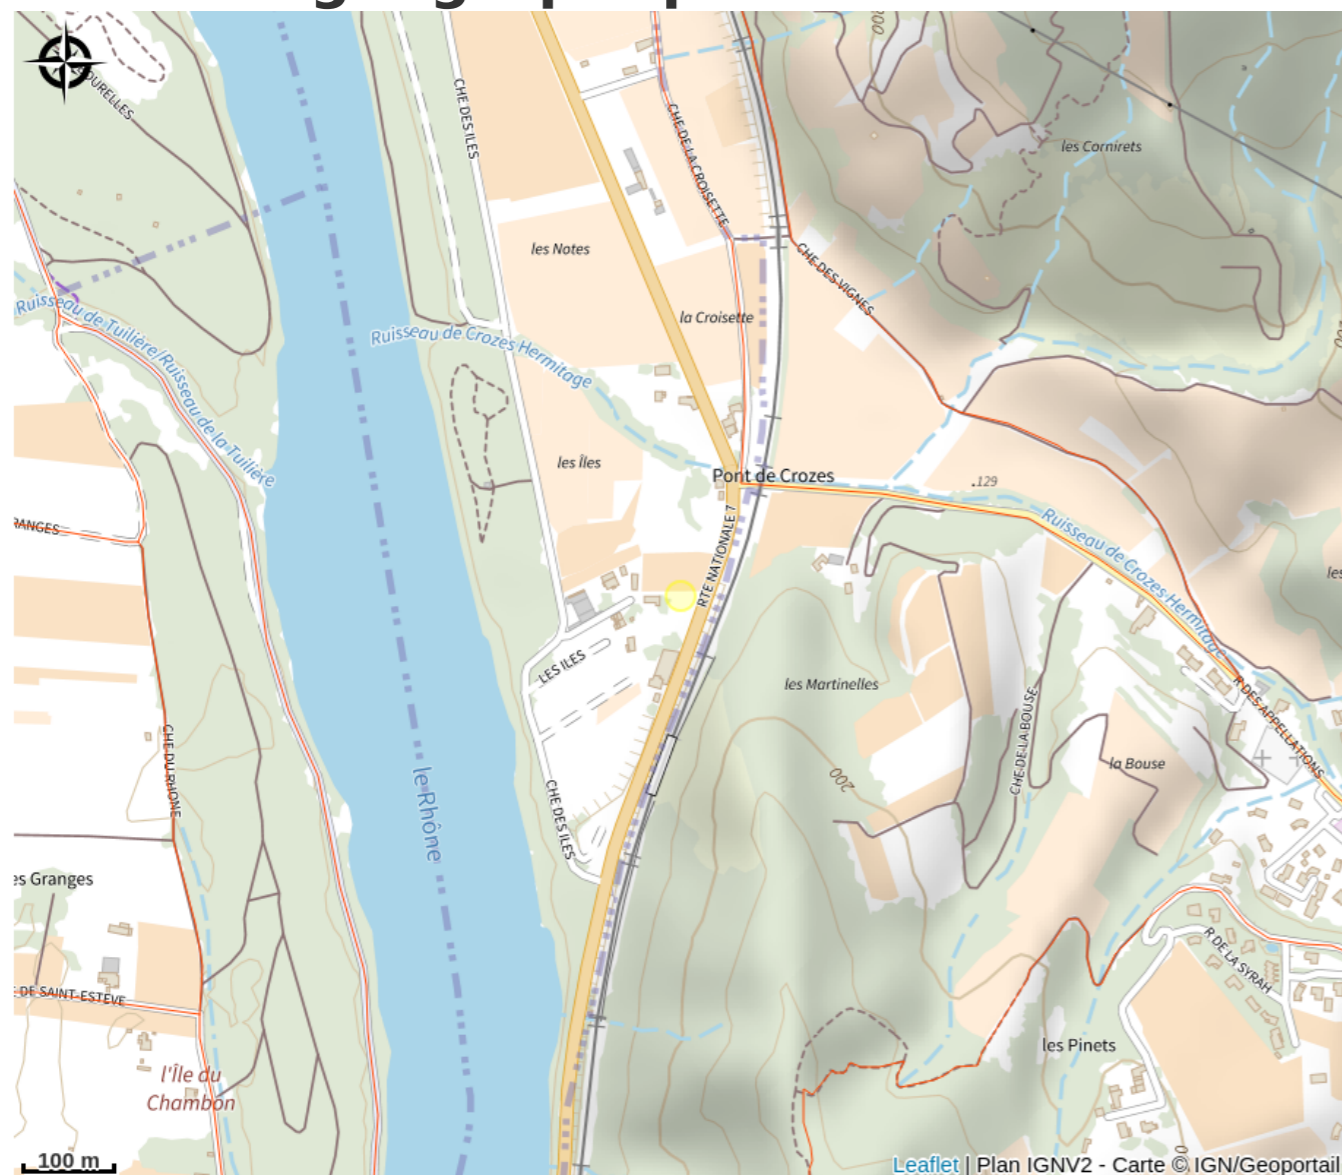

# Domaine Mucyn

Vallée du Rhône

Crédit photo : la famille dans les vignes (Domaine Mucyn)

Le Domaine est un ancien relais des bateliers du Rhône situé à côté de l'Hermitage et au bord du Rhône. Construit en 1870. Domaine en Agriculture Biologique

## Situation géographique