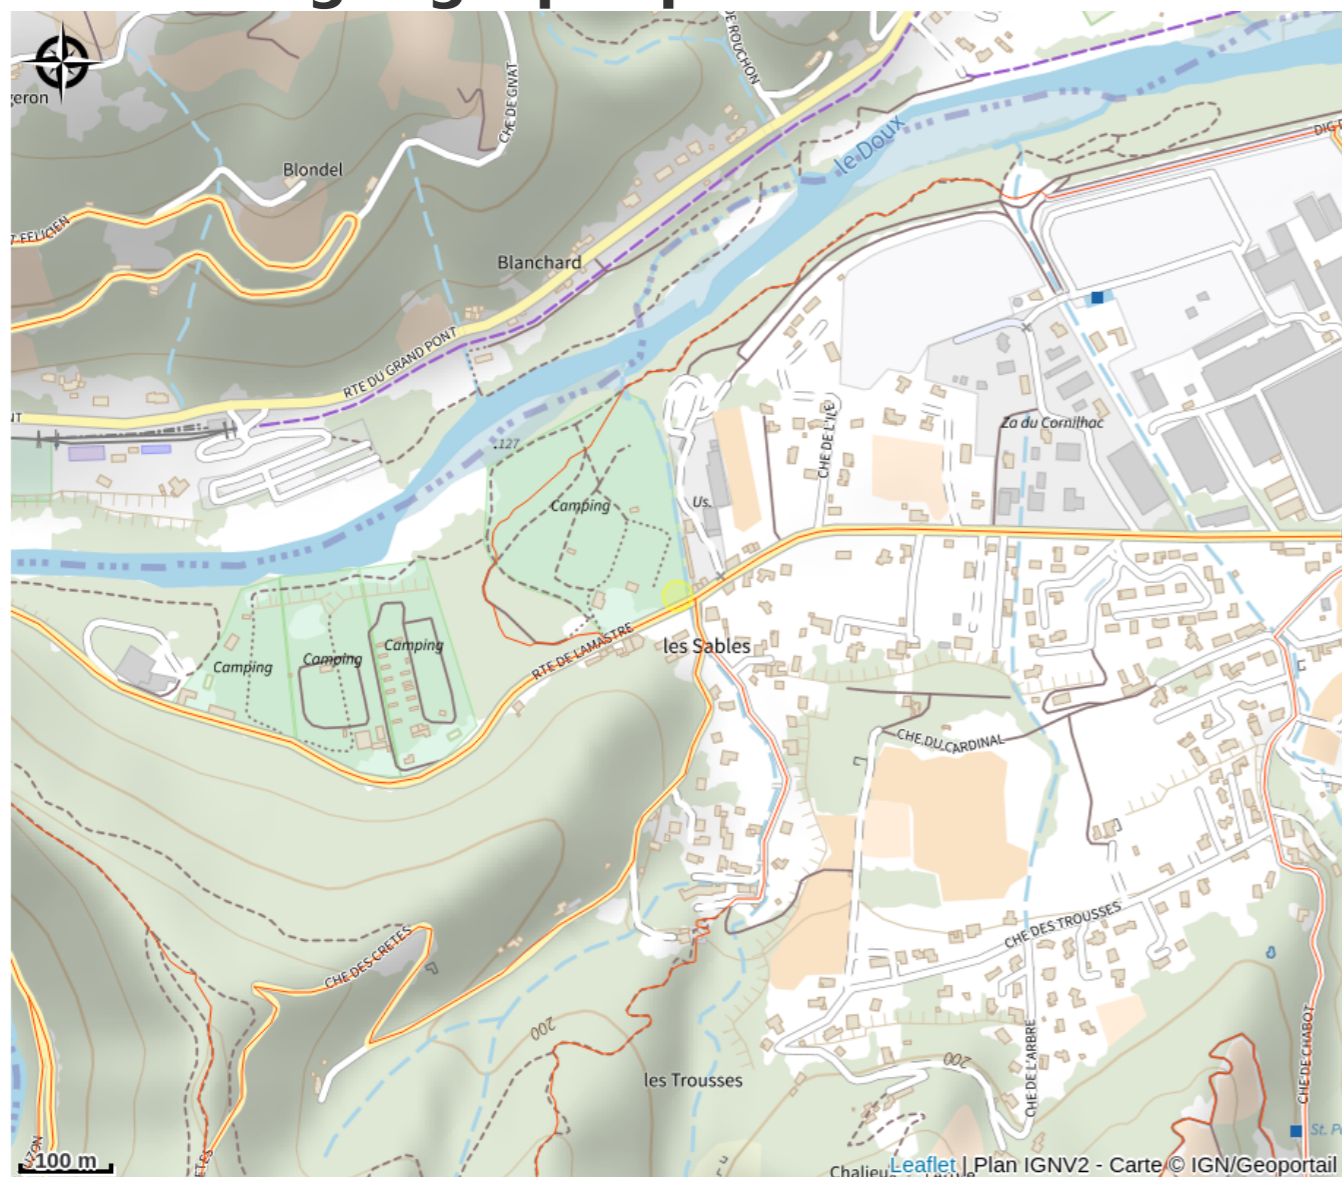

Les insolites - Camping Youpendi

Vallée du Rhône

Infos pratiques

Catégorie : Hébergement

Type d'usage : Chambre d'hôte

Situation géographique

Toutes les infos pratiques

Informations pratiques

Ouverture:

Du 17/04 au 17/10/2026 tous les jours.

Accès:

GPS 45.06660/4.79538

Fiche mise à jour par Ardèche Hermitage Tourisme le 17/06/2026

Contact

190 route de Lamastre
07300 Tournon-sur-Rhône
Tél. 04 75 08 83 90
contact@youpendi.fr