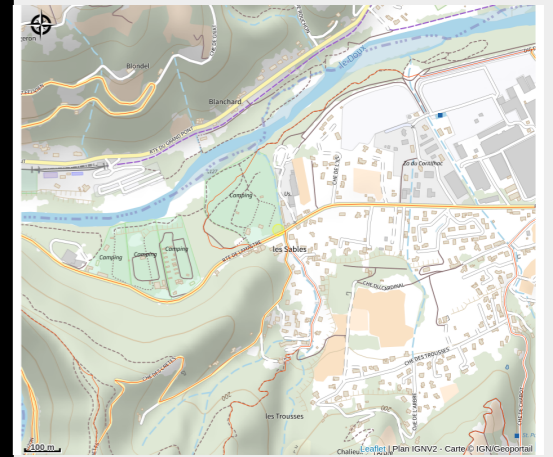

Les insolites - Camping Youpendi

Vallée du Rhône

Infos pratiques

Catégorie : Hébergement

Type d'usage : Chambre d'hôte

Situation géographique

Toutes les infos pratiques

Informations pratiques

Ouverture:

Du 17/04 au 17/10/2026 tous les jours.

Accès:

GPS 45.06660/4.79538

Fiche mise à jour par Ardèche Hermitage Tourisme le 17/06/2026

Contact

190 route de Lamastre
07300 Tournon-sur-Rhône
Tél. 04 75 08 83 90
contact@youpendi.fr