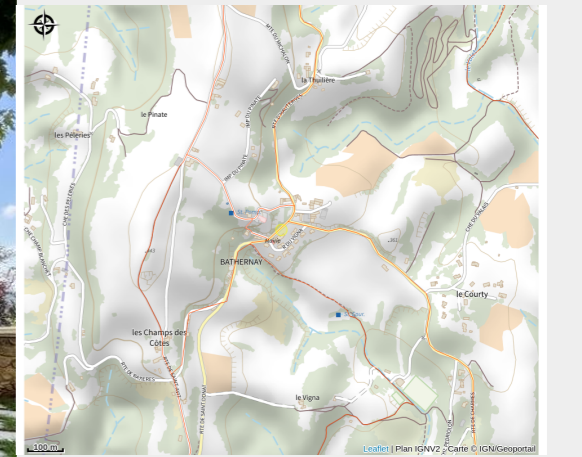

Tél. 04 75 45 64 14

accueil-mairie@batherney.fr

<https://trahce.com/trek/69345-Parcours-d-orientation-Ludique---Batherney>

Parcours d'orientation ludique - Batherney

Drôme des Collines

Crédit photo : Parcours d'orientation ludique - Batherney_Batherney (Ardèche Hermitage Tourisme)

Batherney vous propose une manière différente de profiter du village en toute saison et à tout âge !
Découvrez le parcours de course d'orientation mêlé au patrimoine !
Faites travailler vos jambes et votre esprit !

Infos pratiques

Catégorie : Sentiers thématiques

Description

Le village de Bathernay s'associe avec la Ligue Auvergne Rhône-Alpes et le comité départemental de course d'orientation pour créer un espace dédié aux loisirs et à l'orientation.

Une vingtaine de balises ont été installées autour du village, avec un système de fixation respectueux de l'environnement.

Venez vous amuser avec un parcours sur le patrimoine ou un parcours ludique adapté aux enfants.