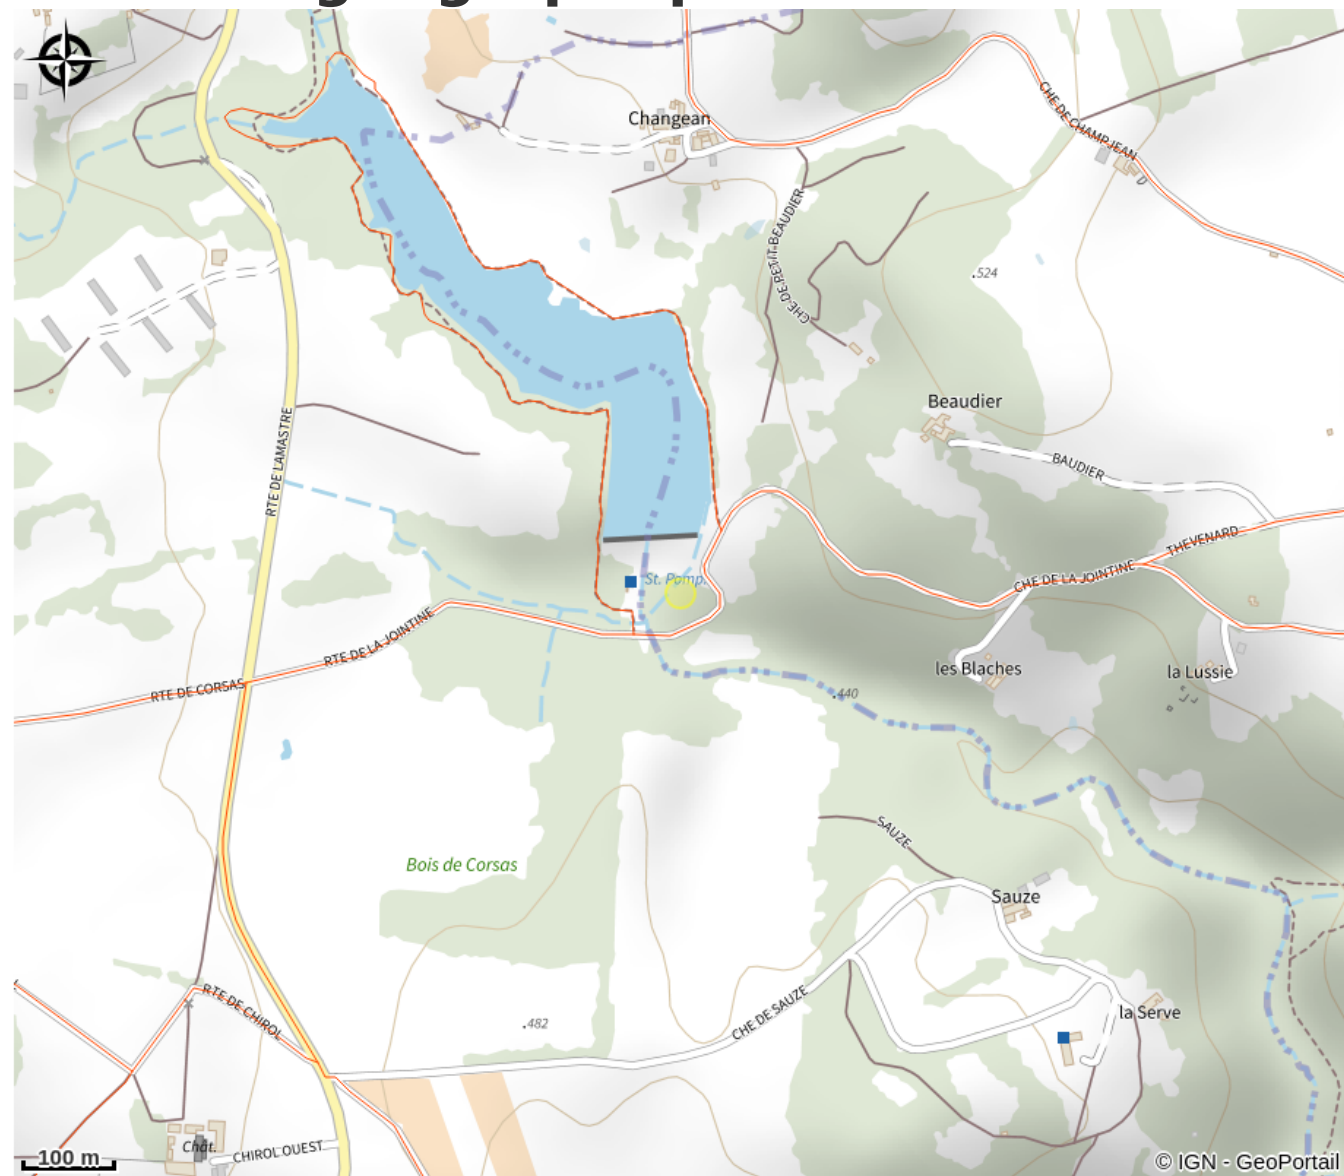

Situation géographique

Toutes les infos pratiques

Informations pratiques

Ouverture:
Toute l'année.

Tarifs:
Gratuit.

Services:
Animaux acceptés

Fiche mise à jour par Ardèche Hermitage Tourisme le 16/03/2021

Contact

07410 Saint-Victor
Tél. 04 75 08 10 23 / 04 75 06 06 12
info@ah-tourisme.com
<http://ardeche-hermitage.com>