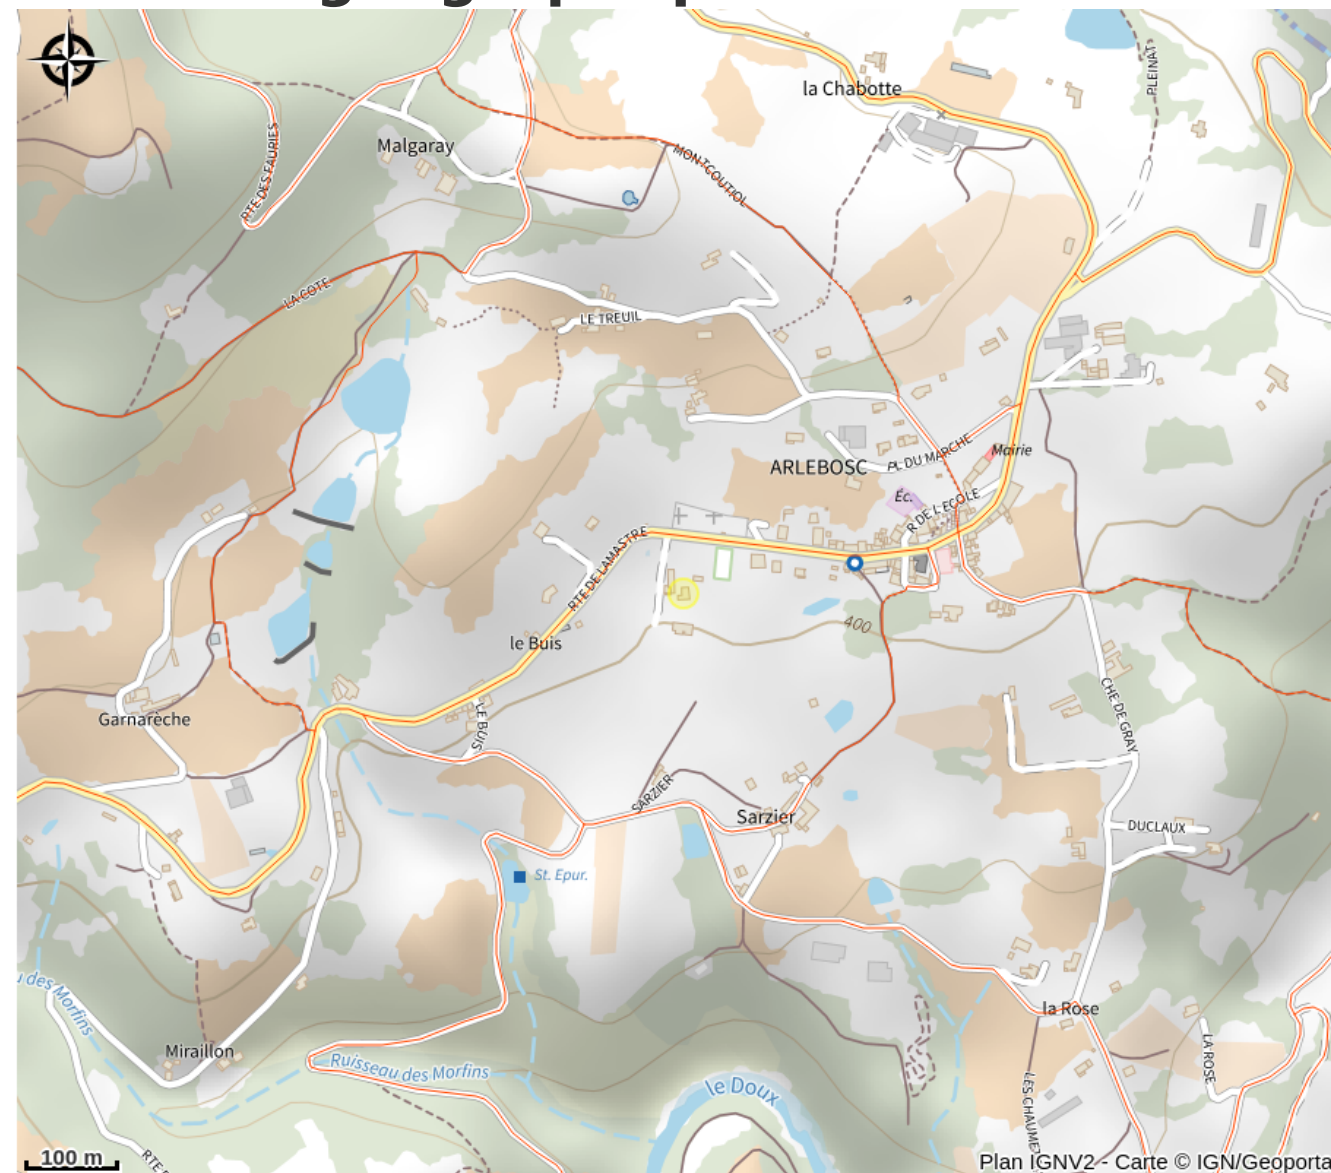

## Description

Le cachet de cette maison vous charmera. Elle vous accueille dans un bel écrin de verdure à Arlebosc . Vous pourrez vous reposer à l'ombre du tilleul sur la grande terrasse au milieu de la campagne verdoyante.

## Situation géographique

### Accès:

10km de LAMASTRE et ST FELICIEN 28km de TOURNON 40KM ANNONAY

Fiche mise à jour par Clévacances Sud-Est le 15/02/2024