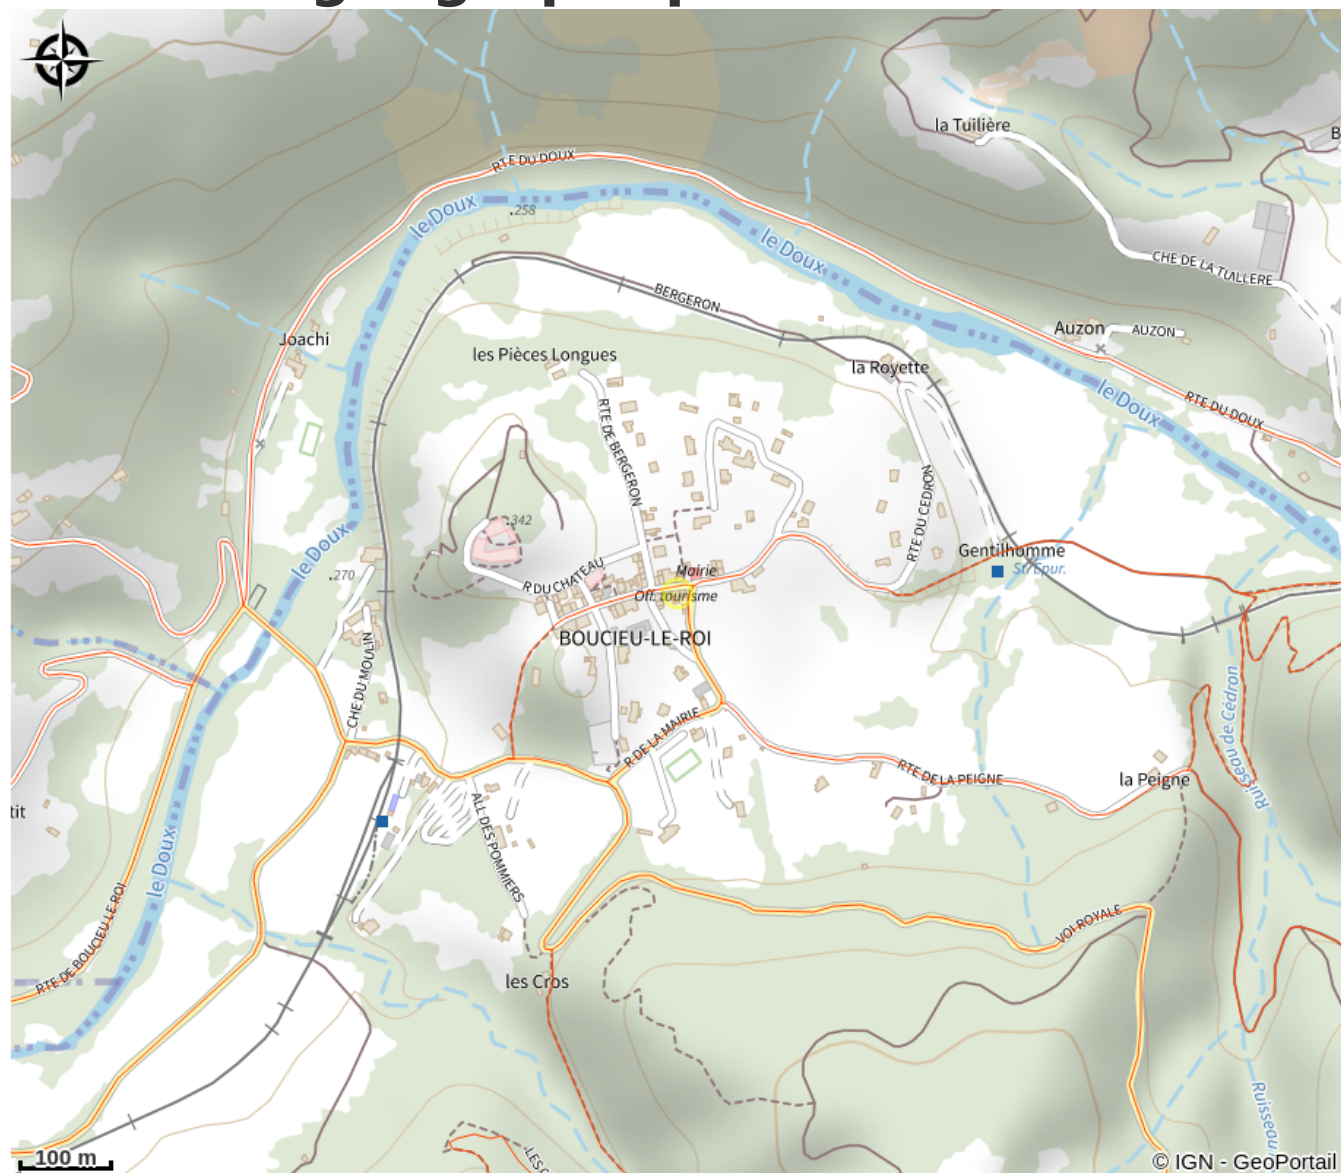

Situation géographique

Toutes les infos pratiques

Informations pratiques

Ouverture:

Toute l'année : ouvert tous les jours de 9h à 19h.

Tarifs:

Gratuit

Services:

Exposition des traditions vivaroises

Ardèche Verte

Crédit photo : Musée des traditions vivaroises (pattoune)

Exposition à l'entrée du village retraçant l'histoire Vivaroise, dans une salle en rez de chaussée. Musée municipal. Entrée gratuite.