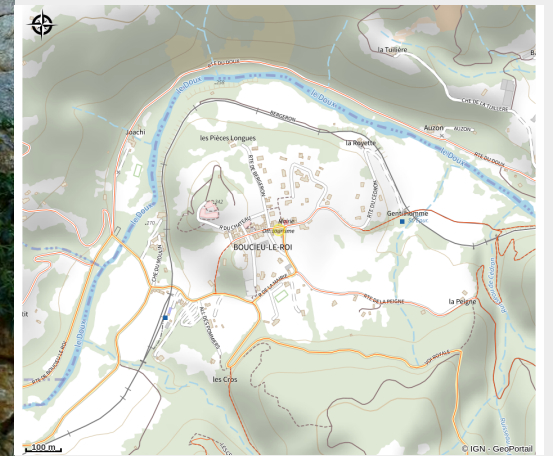

Exposition des traditions vivaroises

Ardèche Verte

Crédit photo : Musée des traditions vivaroises (pattoune)

Exposition à l'entrée du village retraçant l'histoire Vivaroise, dans une salle en rez de chaussée. Musée municipal. Entrée gratuite.