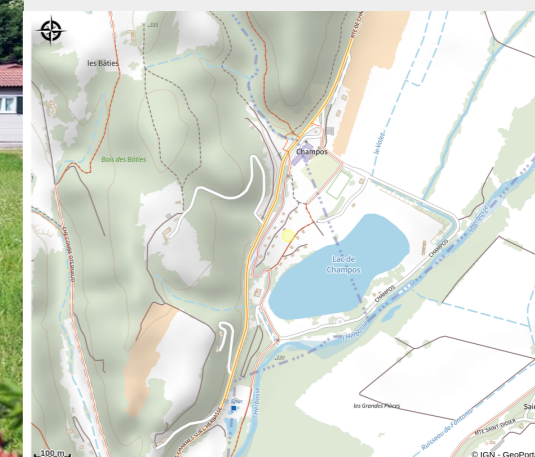

Drôme des Collines

Crédit photo : Domaine du Lac de Champos (Domaine du Lac de Champos)

Le Domaine du Lac de Champos est un camping familial situé au bord du lac. Des animations sont proposées toute la saison avec un accès libre à l'espace de loisirs.

Infos pratiques

Catégorie : Hébergement

Type d'usage : Camping

Description

Le Domaine du Lac de Champos est un espace de pleine nature avec un lac de 9 hectares au cœur d'un domaine de 40 hectares situé entre Alpes et Provence, au cœur de la Drôme des Collines et de la vallée du Rhône. Un site naturel où se conjuguent détente et plaisir. Le camping familial composé 21 chalets face au lac, 60 emplacements de camping caravanning parfaitement intégrés et 4 tentes aménagées vous propose des animations tout au long de la saison et un accès libre à l'espace de loisirs.

Situation géographique