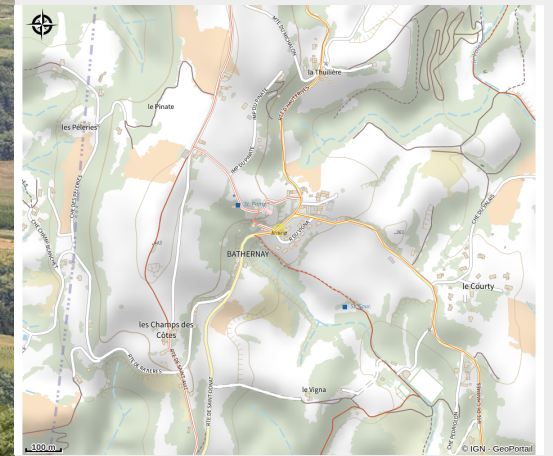

# Chasse au trésor "Sur les pas d'Imbert de Batarnay"

Drôme des Collines

Crédit photo : Chasse au trésor " Sur les Pas d'Imbert de Batarnay" (Mairie de Batarnay)

*Chasse au trésor sur les pas d'Imbert de Batarnay et de sa descendance dont est issue Diane de Poitiers, sa petite fille. Partez à la recherche du trésor d'Imbert de Batarnay caché dans un coffre inviolable sauf si vous trouvez la clef !*