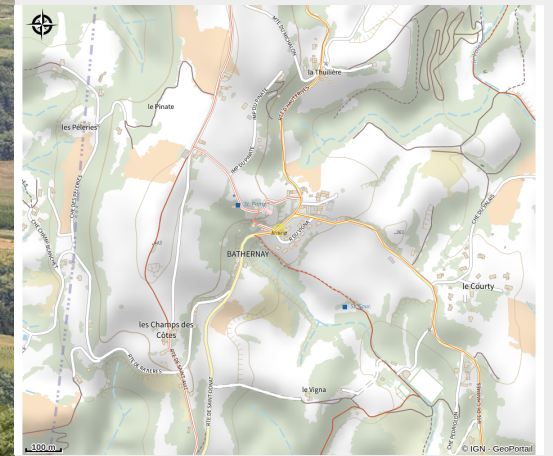

Chasse au trésor "Sur les pas d'Imbert de Batarnay"

Drôme des Collines

Crédit photo : Chasse au trésor " Sur les Pas d'Imbert de Batarnay" (Mairie de Batarnay)

Chasse au trésor sur les pas d'Imbert de Batarnay et de sa descendance dont est issue Diane de Poitiers, sa petite fille. Partez à la recherche du trésor d'Imbert de Batarnay caché dans un coffre inviolable sauf si vous trouvez la clef !

Infos pratiques

Categorie : Sentiers thématiques