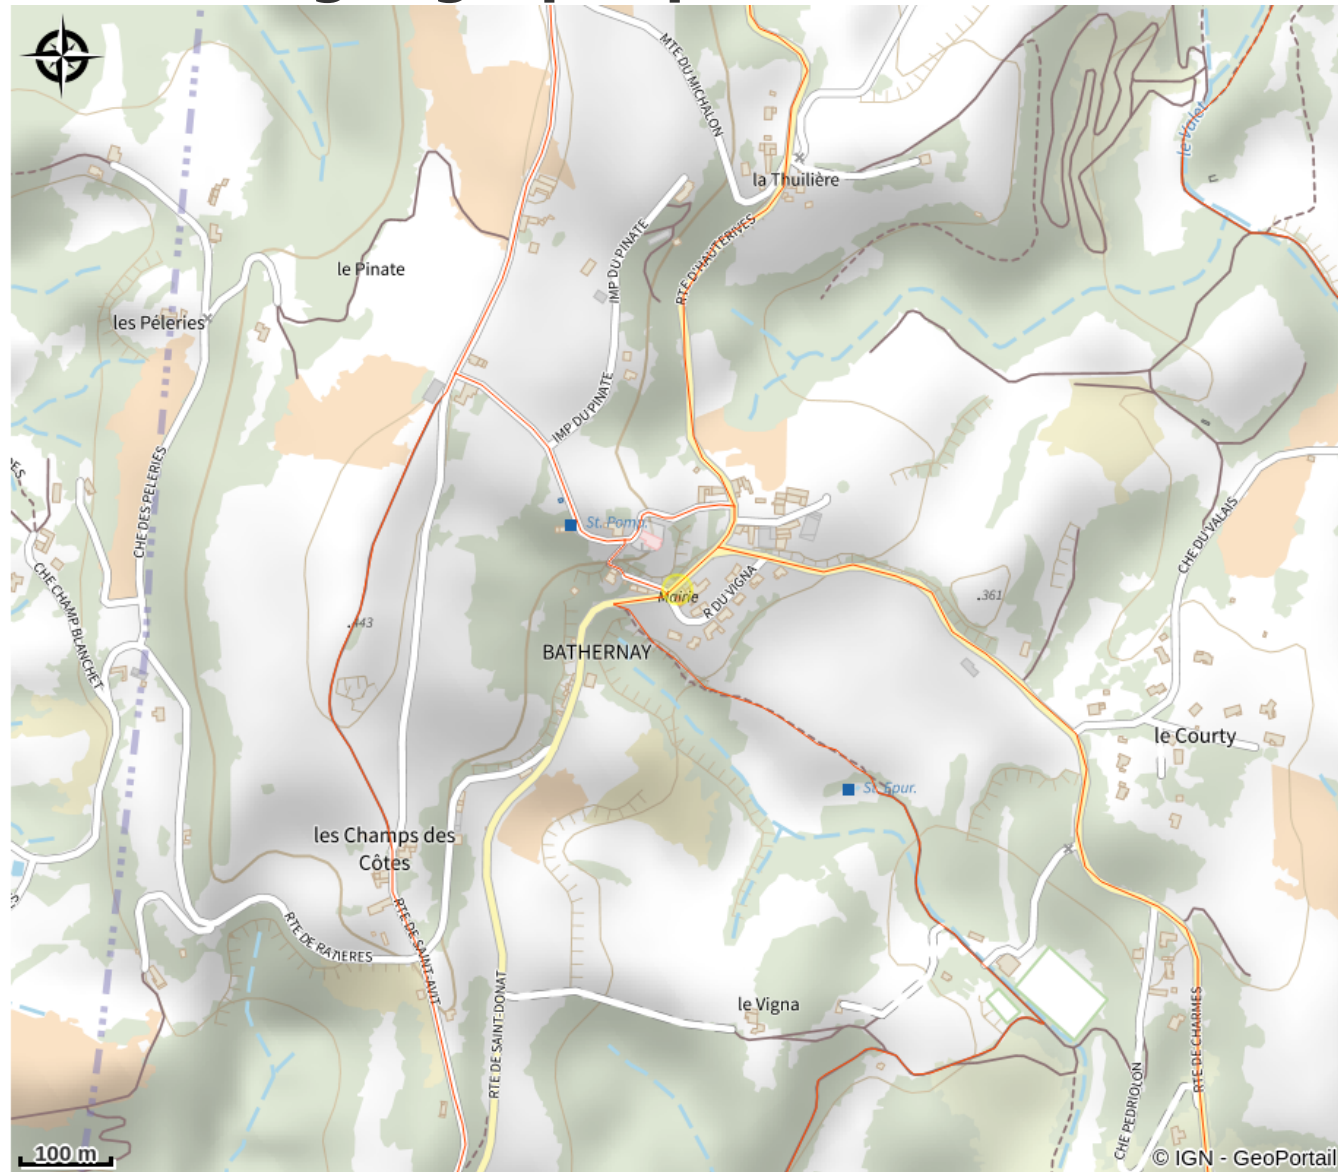

Situation géographique

Toutes les infos pratiques

Informations pratiques

Ouverture:
Du 01/01 au 31/12.

Tarifs:
Gratuit.

Fiche mise à jour par Ardèche Hermitage Tourisme le 18/06/2024

Contact

Départ de la mairie
26260 BATHERNAY
Tél. 04 75 45 64 14
accueil-mairie@bathernay.fr