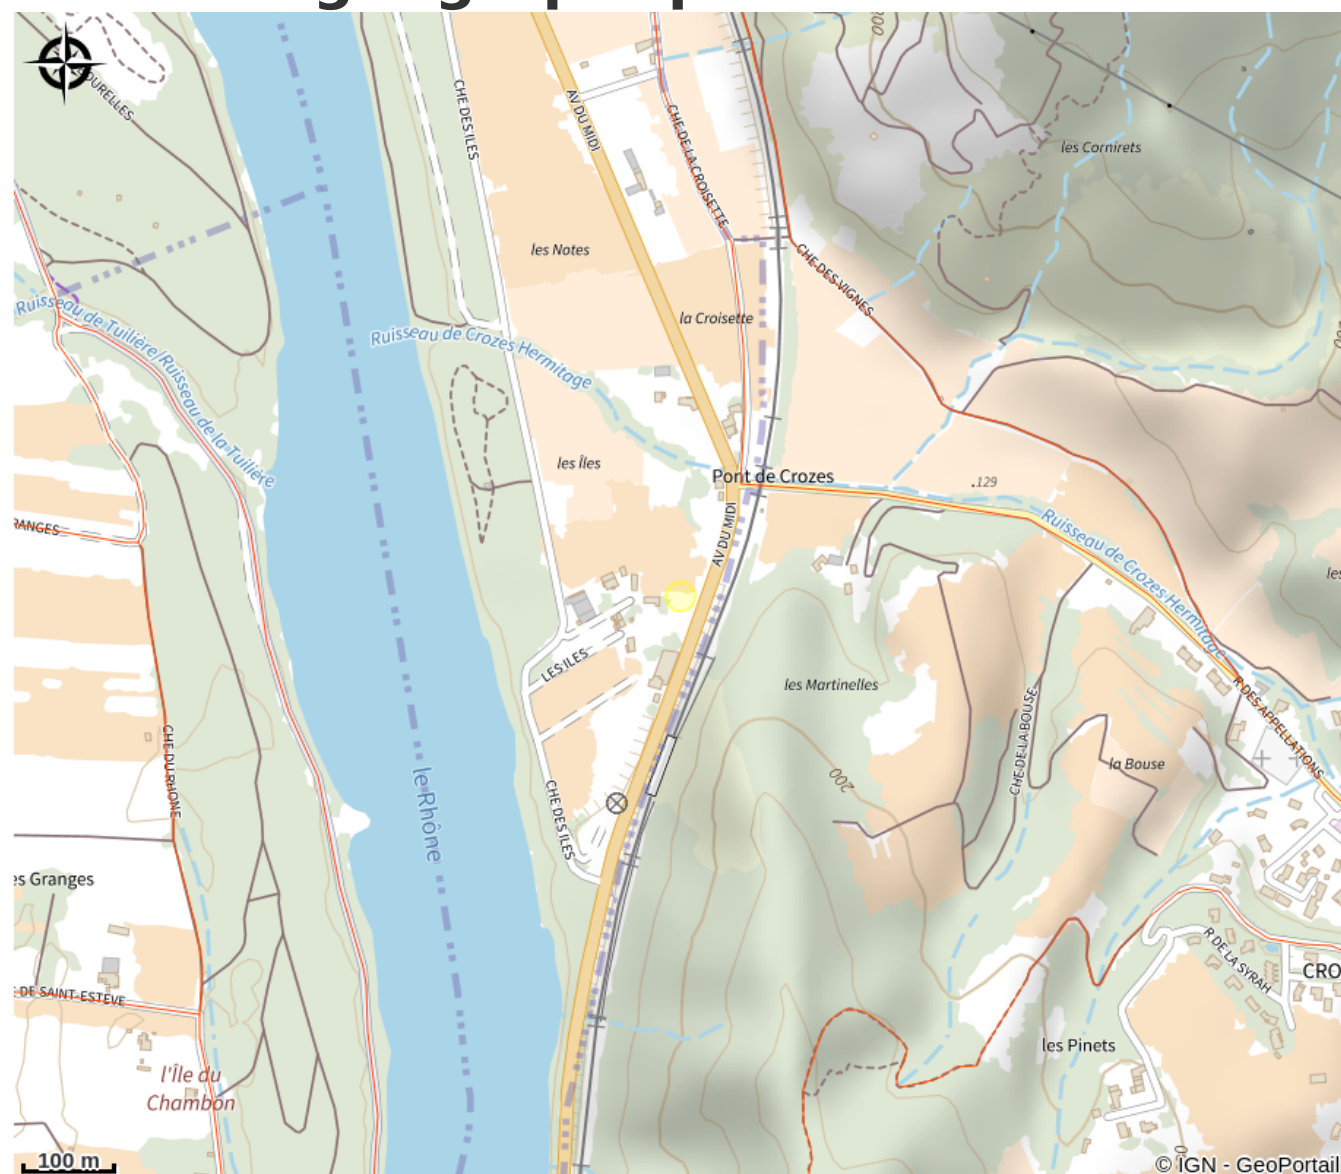

Situation géographique

Toutes les infos pratiques

Informations pratiques

Ouverture:

Du 01/12/2023 au 31/12/2024, tous les jours.

Lundi, Mardi, Mercredi, Jeudi, Vendredi, Samedi, Dimanche : ouvert

Uniquement sur rendez-vous.