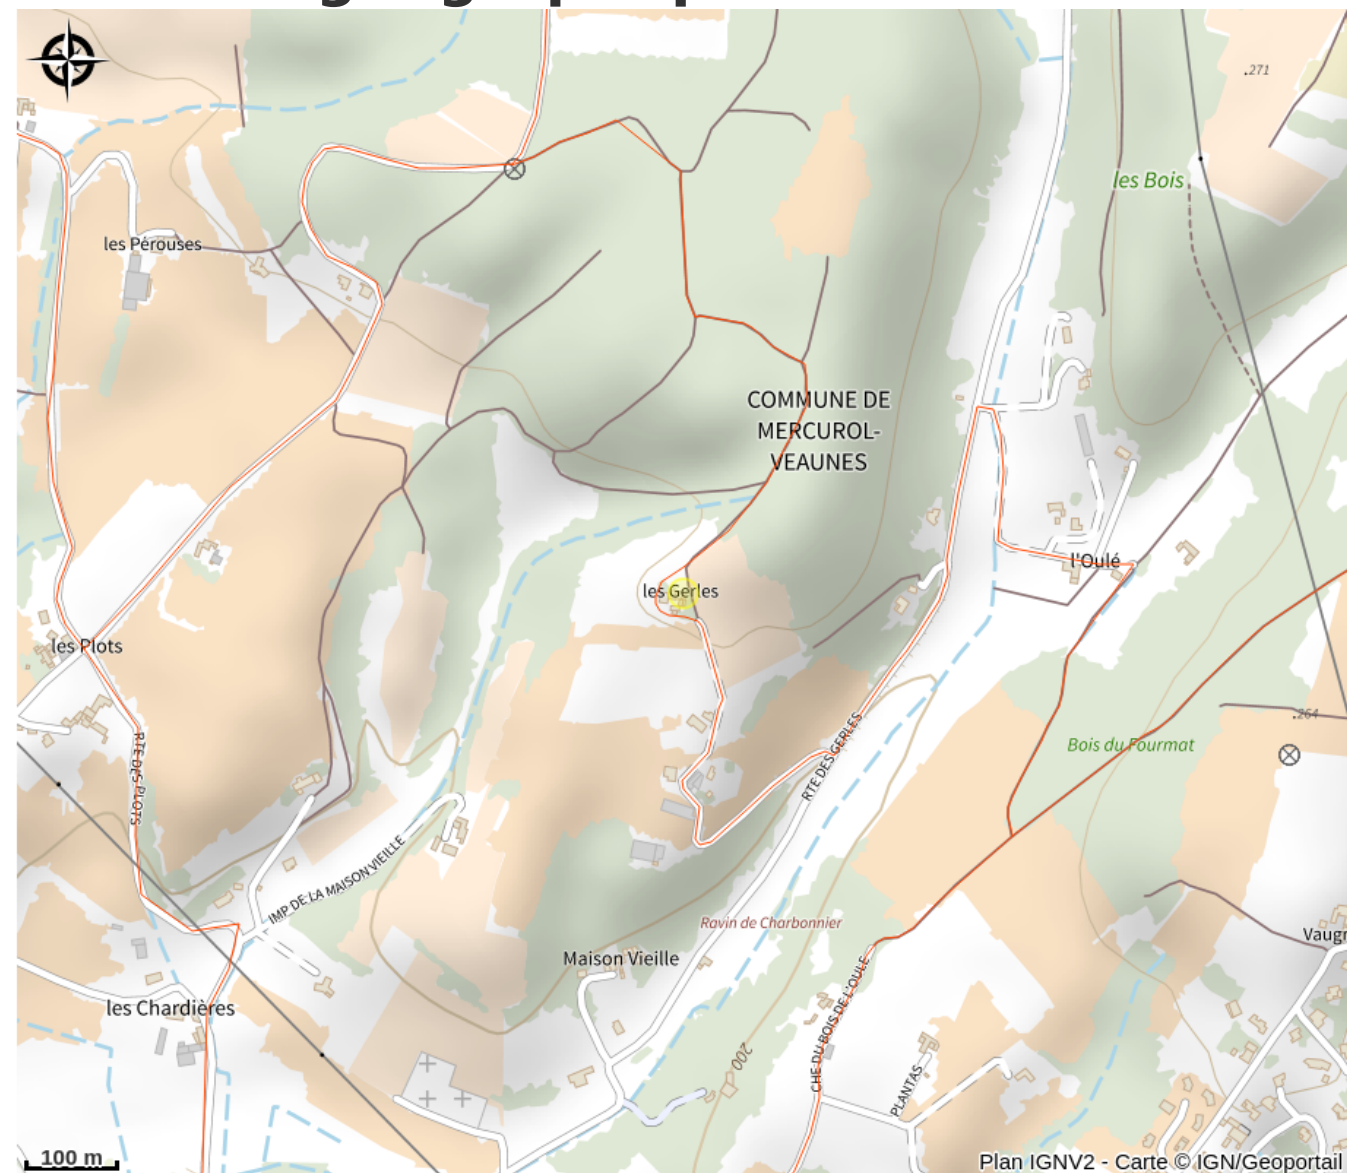

## Description

LE PANORAMIC est situé dans une ancienne ferme récemment rénovée qui se trouve dans la région Drôme des Collines, région très attractive. Le gîte au calme en pleine nature surplombe les vignes d'appellations Hermitage, St Joseph et Croze Hermitage. Pour y accéder, vous longerez les vignes. 3 autres gîtes font partis de la ferme, ils ont été imaginés et décorés par les propriétaires de façon simple, moderne et pratique. Situés sur les hauteurs du village de Mercurol Veaunes face à la Tour, le Panoramique est caractérisé par une vue imprenable sur la Vallée du Rhône, tour de Mercurol, vignobles, vergers et lit du Rhône. Vous pourrez profiter des terrasses privées et du parc de 3000 m2 clos avec 2 parkings, barbecue, toboggan, balançoire, table de ping-pong, baby foot. Partage et convivialité sont les points forts de cette ferme. Accès : 3.5 km de l'autoroute A7 sortie n°13, 20 km Valence et 17 km Romans-sur-Isère, 20 min gare TGV Alixan, 5 km/8min gare TER Tain l'Hermitage.

## Situation géographique