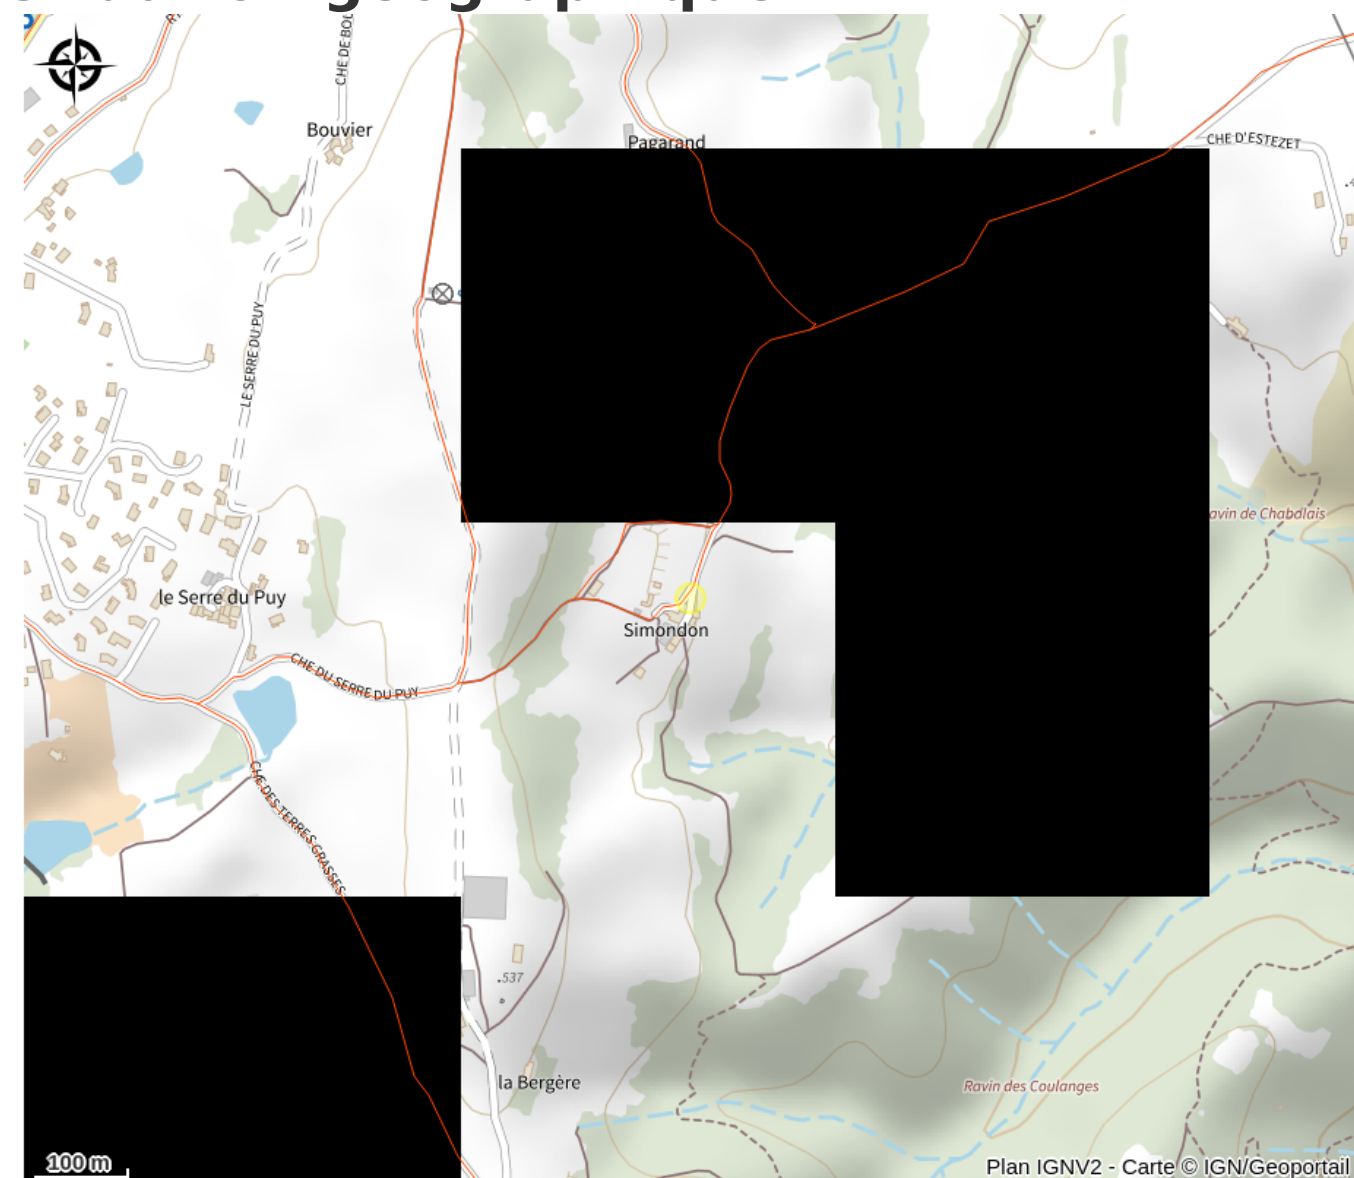

Description

Vieilles pierres et cadre nature, la grande terrasse vous permet de profiter de Simondon avec une vue magnifique sur la vallée du Rhône et le Vercors.
Dépaysement 100% garanti.

Situation géographique