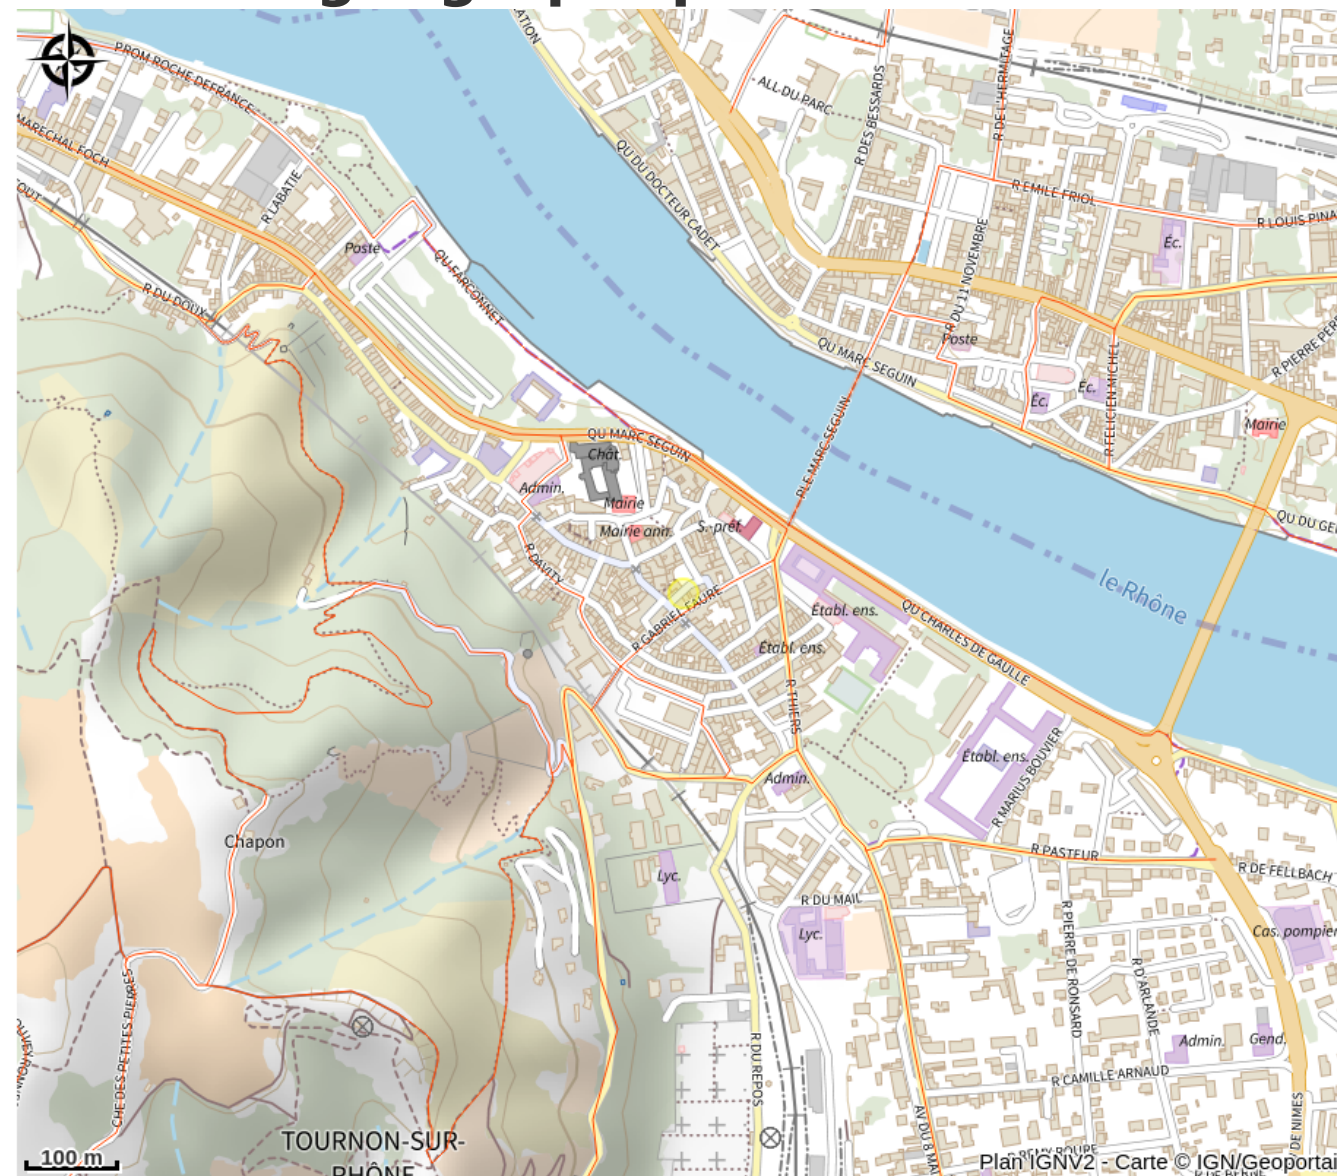

## Description

Environnement idéal pour un séjour en couple ou professionnel. Vous profiterez d'un accès gratuit à la WIFI.

A très exactement 900 m de la gare SNCF de Tain l'Hermitage en passant par la magnifique passerelle piétonne Marc Seguin, vous pourrez également parvenir au logement à pied en 13 minutes. Le logement est situé à 27 minutes de la gare TGV de Valence. A très exactement 1 km de la gare SNCF de Tain l'Hermitage en passant par la passerelle piétonne Marc Seguin.

Le temps de votre séjour, voici la liste des activités à ne pas manquer :

- Cité du chocolat Valrhona à 5 minutes
- Château-musée de Tournon sur Rhône à 4 minutes à pied
- Vélorail à 27 minutes
- Belles randonnées autour

## Situation géographique