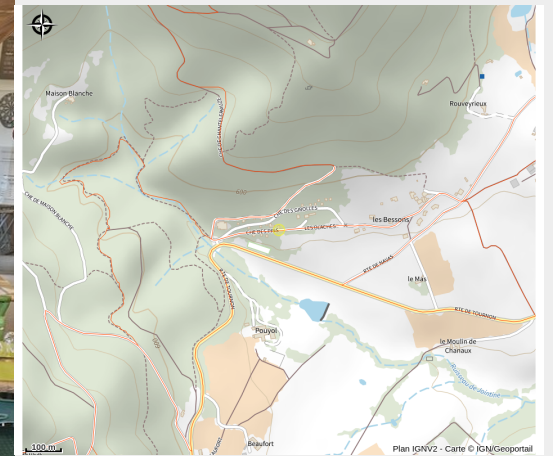

Contact

Chantelermuze

07410 Saint-Victor

Tél. 06 71 62. 85 68

campingchantelermuze@outlook.fr

Camping Municipal de Chantelermuze

Ardèche Verte

Le camping de Chantelermuze accueille tentes, caravanes et camping-cars. Notre devise : joie et bonne humeur et que votre séjour soit mémorable!