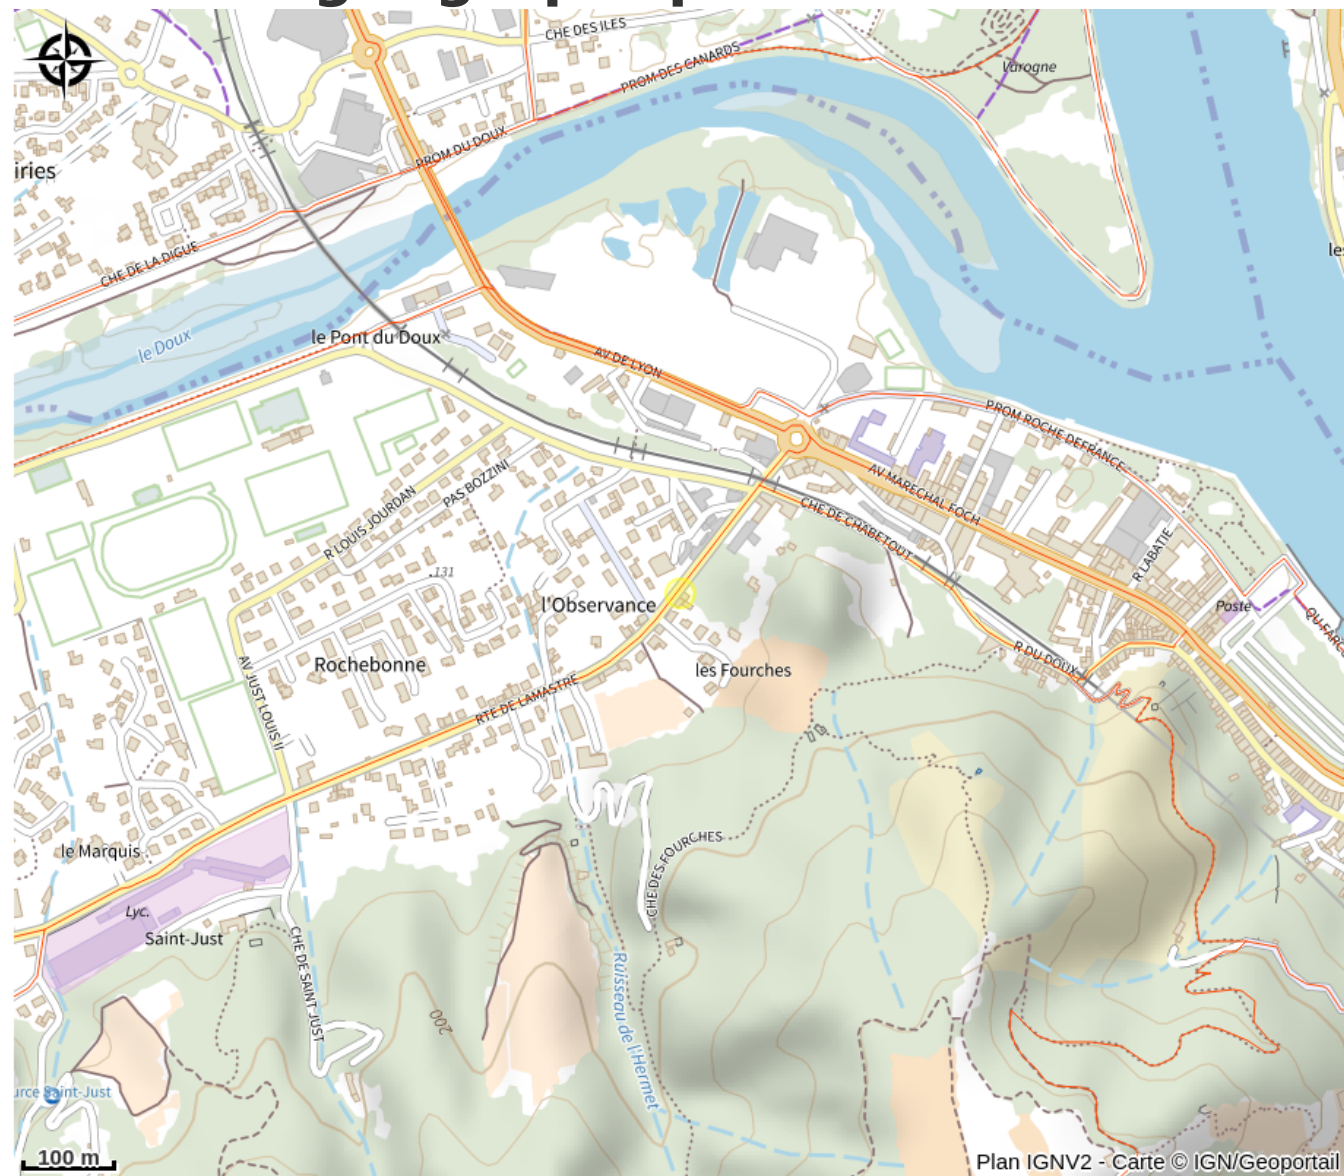

Situation géographique

Toutes les infos pratiques

Informations pratiques

Fiche mise à jour par Ardèche Hermitage Tourisme le 13/08/2024

Contact

11 Route de Lamastre
07300 Tournon-sur-Rhône
Tél. 06 59 54 22 66
c.geoffriault@hotmail.fr

Gîte La Terrasse

Vallée du Rhône

Infos pratiques

Categorie : Hébergement

Type d'usage : Chambre d'hôte