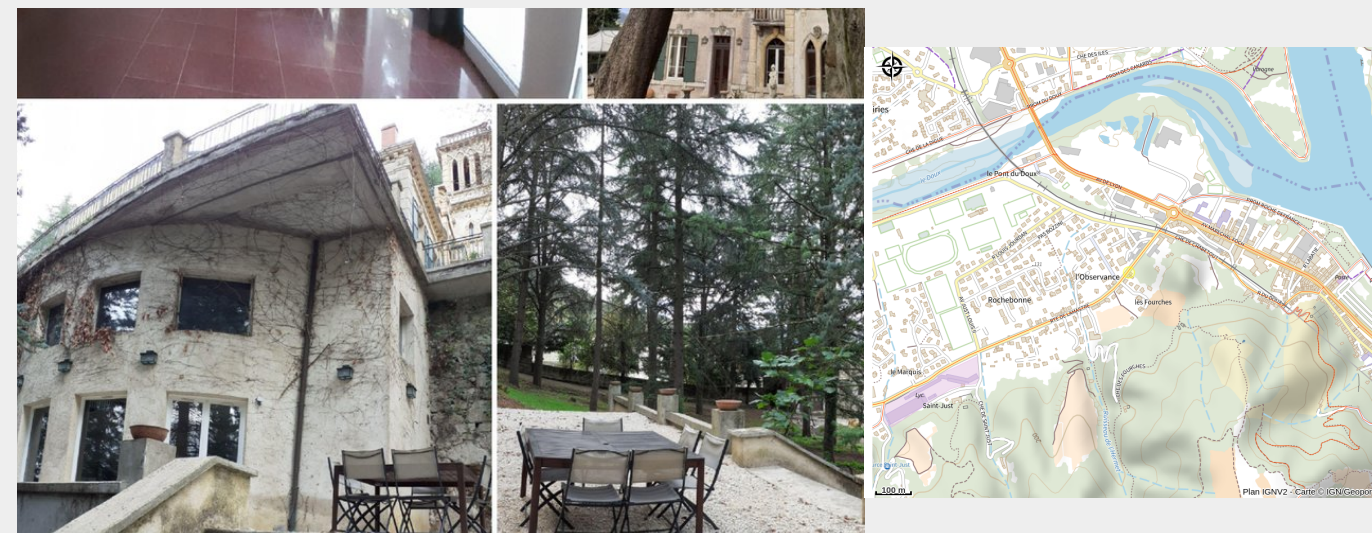

Contact

11 Route de Lamastre
07300 Tournon-sur-Rhône
Tél. 06 59 54 22 66
c.geoffriault@hotmail.fr

Gite la Rotonde à la Terrasse

Vallée du Rhône

Crédit photo : GÎTE LA ROTONDE (CG)

Ce logement au cœur d'un parc avec piscine dans une propriété centenaire peut recevoir de 2 à 6 personnes : conçu avec une grande salle de vie, cuisine, salon et salle d'eau au rez-de-chaussée, l'espace nuit en dortoir se situe sur l'espace mezzanine.